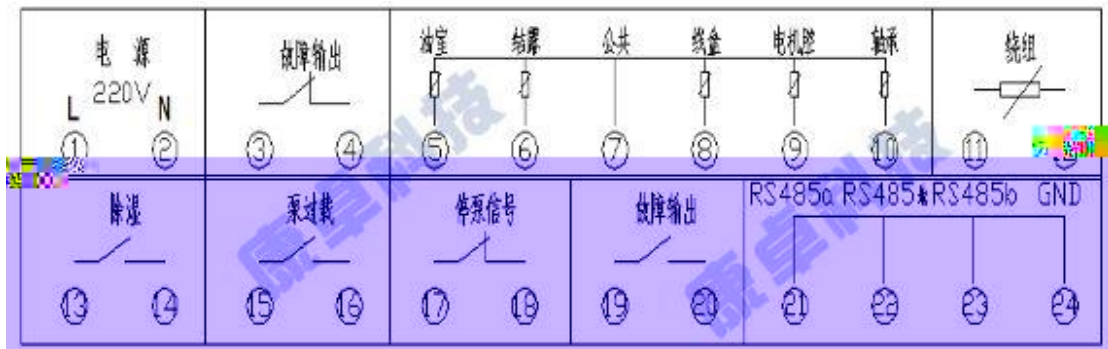

Ω

---

Ω

Ω

71# 32#

， 4 ，

， ，

，

控制器加热信号 停泵互锁

- 
- 
- 
- 

-20 70

- 
- 
- 
- 
- 

---

24

025-86666104