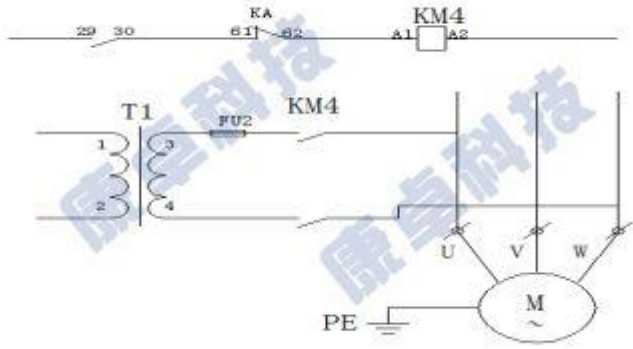

Ω

---

Ω

Ω

71# 32#

， 4 ，

， ，

，

控制器加热信号 停泵互锁

- 
- 
- 
- 

-20 70

- 
- 
- 
- 
- 

---

24

025-86666104